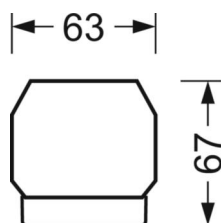

## Механика

**цвет корпуса** белый стандартный для электротехники RAL 9016

**размеры (LxWxH/DxH)** 1531mm x 55mm x 37mm

**вес (нетто)** 2kg

**Вид монтажа** сборка трековых систем, Установка потолочной монтажной шины, Установка потолочной монтажной рейки на Т-систему, Узел крепления маятниковой рейки на цепи, Установка маятниковой монтажной шины на стальном тросе

## размеры

L	1531 mm	Длина
В	55 mm	Ширина
Н	37 mm	Высота