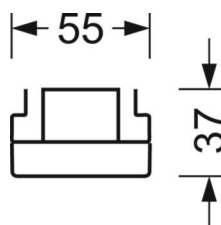

## Оптика

Оснастка	LED, цветопередача/оттенок света CRI ≥ 80 / 4000K
Допуск для координаты цветности (MacAdam)	3SDCM
Фотобиологическая безопасность (светильник)	RG1
Номинальный световой поток	10235lm
Срок службы LED	50000h L80/B10 (Tq 25°C)
светоотдача светильников	147lm/W
Угол излучения	105° (C0) / 105° (C90)
UGR поп./вдоль	23.9 / 24.3

## Механика

**цвет корпуса** белый стандартный для электротехники RAL 9016

**размеры (LxWxH/DxH)** 1531mm x 55mm x 37mm

**вес (нетто)** 2kg

**Вид монтажа** сборка трековых систем, Установка потолочной монтажной шины, Установка потолочной монтажной рейки на Т-систему, Узел крепления маятниковой рейки на цепи, Установка маятниковой монтажной шины на стальном тросе

## размеры

L	1531 mm	Длина
В	55 mm	Ширина
Н	37 mm	Высота