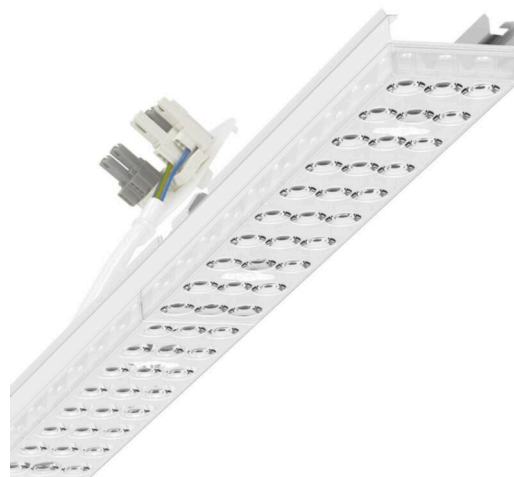

прибородержатель переменный - Individual.Lens.Optic - прямой, очень широко направленный свет - без видимых стыков

Ламподержатель из оцинкованного стального профиля, поверхность покрыта лаком на полиэфирной смоле. Крепление без инструментов с нажимными затворами, встроенными в конструкцию, обеспечивают защиту от кражи и взлома. В несущей трековой шине позиционируется по-разному. Цвет корпуса белый стандартный для электротехники RAL 9016; Распределение света прямой, очень широко направленный свет через Individual.Lens.Optic из пластика ПММА, Оптика отдельных линз делает сборку и установку предельно удобными, плоскость легко чистится. Тройные ряды из отдельных линз, идеально согласованные с лампо-/прибородержателями, обеспечивают цельный вид без стыков и неравномерностей, UGR (4H/8H) 24.3. Нагревостойкие провода, включая присоединительный провод длиной 1 м и втычную деталь для быстрой сборки с выбором фаз без помощи инструментов и искателем. Сменные блоки, позволяющие легко модернизировать освещение, существенно продлевают срок службы всей осветительной установки.

## Оптика

Оснастка	LED, цветопередача/оттенок света CRI ≥ 80 / 4000K
Допуск для координаты цветности (MacAdam)	3SDCM
Фотобиологическая безопасность (светильник)	RG1
Номинальный световой поток	10235lm
Срок службы LED	50000h L80/B10 (Tq 25°C)
светоотдача светильников	147lm/W
Угол излучения	105° (C0) / 105° (C90)
UGR поп./вдоль	23.9 / 24.3

## DEEP-LINK

<https://www.regiolux.de/ru/article/18580406650>

Ссылка	LED 10000lm 840
ηLB	100 %
Φ ↓/↑	98 % / 2 %
UGR поп./вдоль	23.9 / 24.3

## размеры

L	1531 mm	Длина
В	55 mm	Ширина
Н	37 mm	Высота