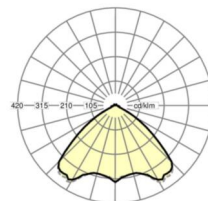

параметры

номер заказа	18580406650
код EAN	4020863362509
номер таможенного тарифа	94051190
Знак прохождения контроля	IP 20, класс защиты I, ENEC10 VDE, F, HACCP DIN10500/Food/IFS-пригодность для применения/BRC, Indoor, CE
Степень ударопрочности IK	IK03 (-20°C bis 25°C)
Температура окружения	ta -20°C в 25°C
Особые свойства	Готовность к IoT «Ready for IoT»
Гарантийный срок	5 лет
Государственные программы поддержки	BEG - государственные субсидии для энергосберегающих зданий (действительна только для Германии)

электротехника

Балласт	Электронный драйвер DALI2 (1 штука)
Мощность системы	70W
сетевое напряжение	230V/50Hz
класс энергосбережения/Источник света	D

Оптика

Оснастка	LED, цветопередача/оттенок света CRI ≥ 80 / 4000K
Допуск для координаты цветности (MacAdam)	3SDCM
Фотобиологическая безопасность (светильник)	RG1
Номинальный световой поток	10235lm
Срок службы LED	50000h L80/B10 (Tq 25°C)
светоотдача светильников	147lm/W
Угол излучения	105° (C0) / 105° (C90)
UGR поп./вдоль	23.9 / 24.3

DEEP-LINK

<https://www.regiolux.de/ru/article/18580406650>

Ссылка	LED 10000lm 840
ηLB	100 %
Φ ↓/↑	98 % / 2 %
UGR поп./вдоль	23.9 / 24.3